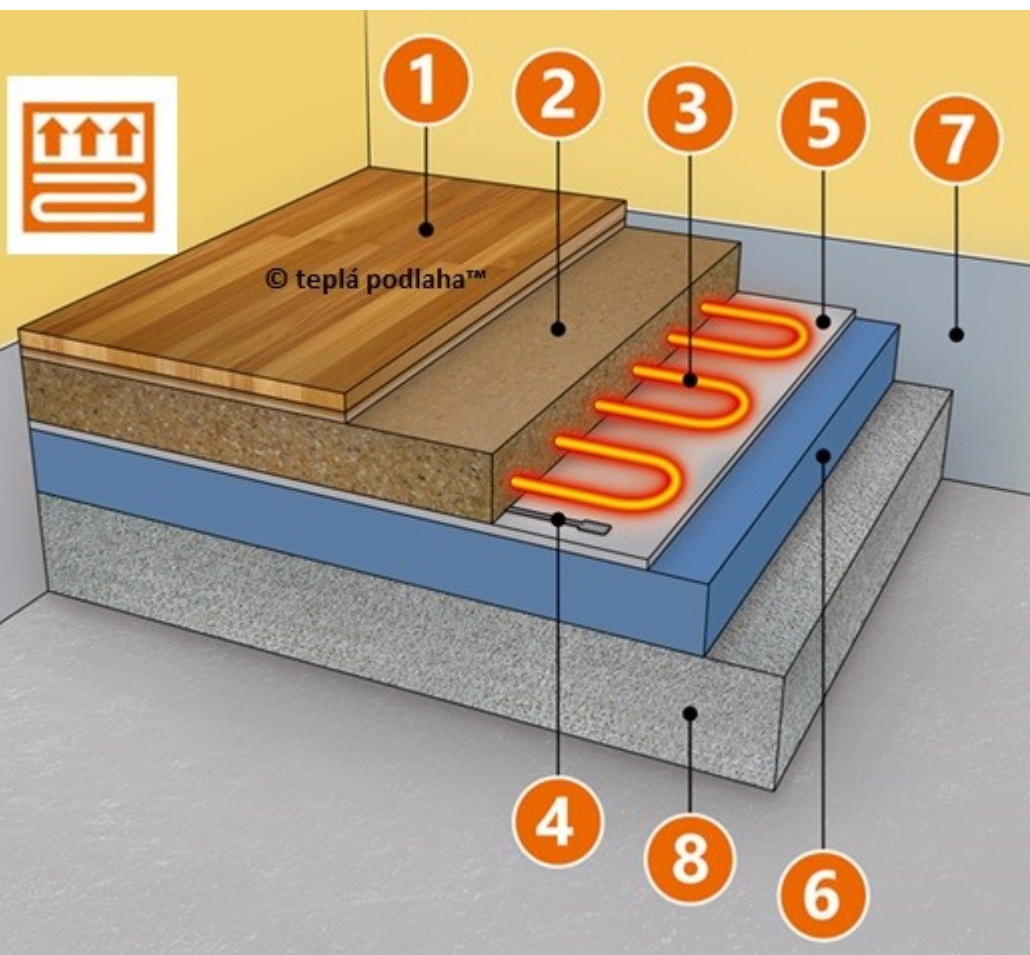

Elektrické podlahové vytápění

Topný kabel **Line™T20** a **Line™T10**

teplá
podlaha™

Technické parametry

Dvoužilové s opletením
Výkon: 10–20 W/m

Novinka: 10 W/m
Inteligentní kabel

Instalovaný výkon:
80–100 W/m²