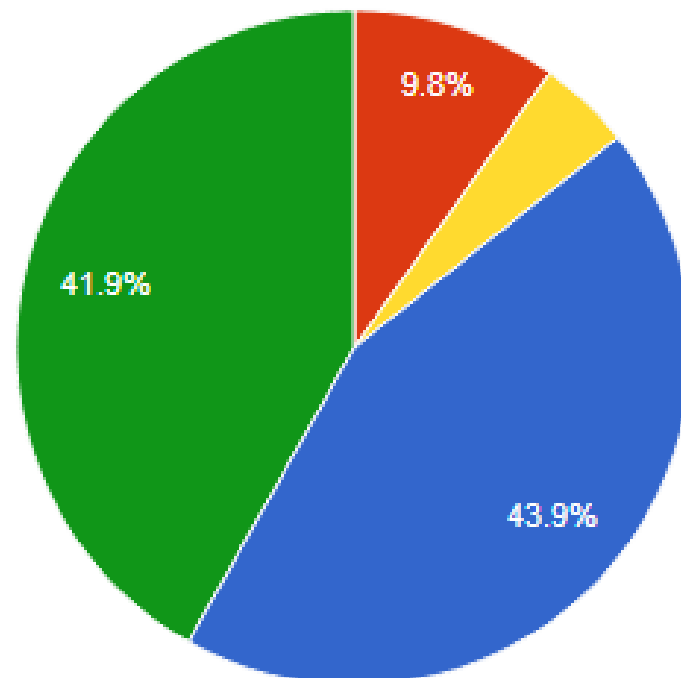

**Energeticky
úsporný 40 kWh/m²**

Topení

Větrání

Teplá voda

Spotřebiče

© teplá podlaha™

**Pasivní RD
Topení: 20 kWh/m²**

Inteligentní vytápění – hlavní Provozní náklady: