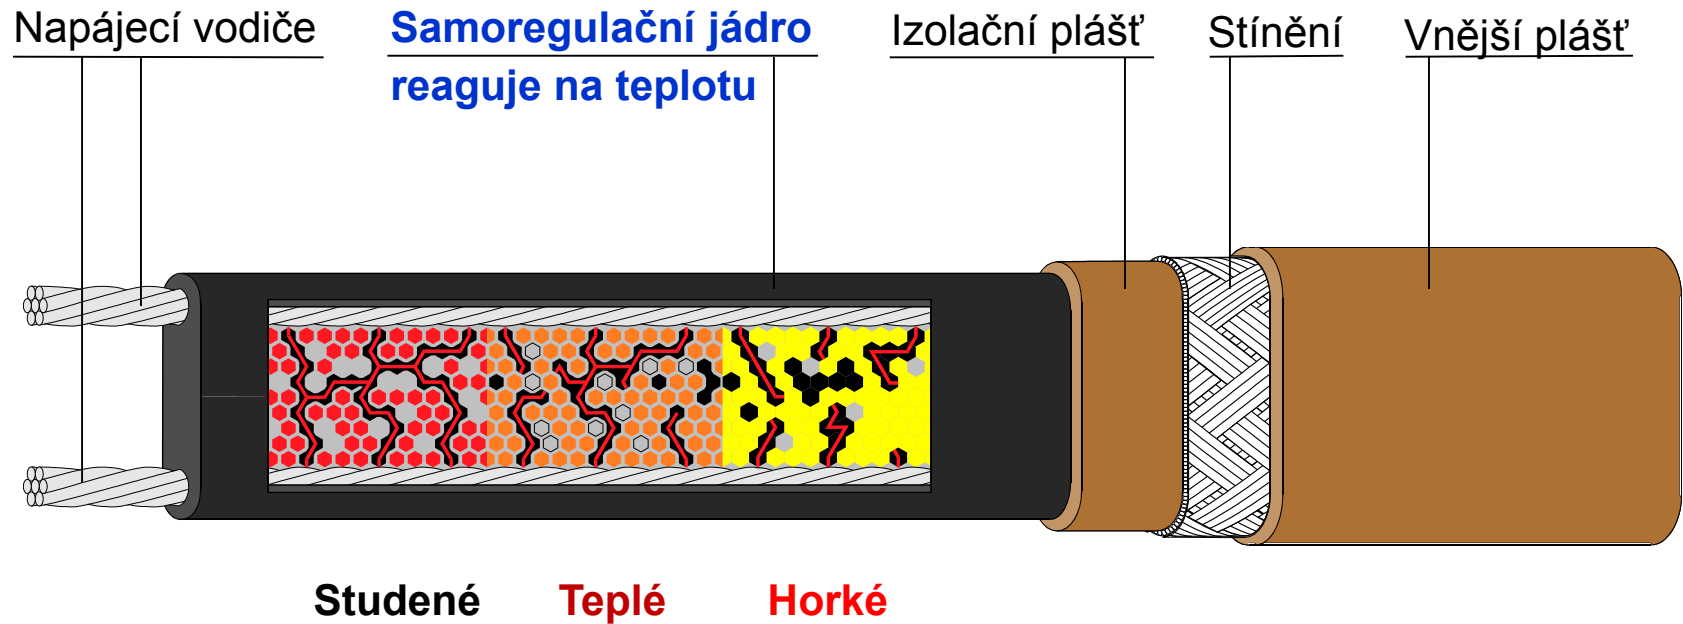

Okapové žlaby - **Starý způsob** náročná montáž, zachytávající se špína, listí...

teplá
podlaha™

Řešení Inteligentním kabelem **min. - 35 %**
rychlé – spolehlivé – cenově porovnatelné

teplá
podlaha™

teplá
podlaha™

© teplá podlaha™

teplá
podlaha™

© teplá podlaha™

Montážní fajnesy

Konstrukce inteligentního - samoregulačního topného kabelu

teplá
podlaha™

Unikátní inteligentní kabel přináší úsporu více než 35 %

1. Vysoký výkon minus °C
2. Reaguje na teplotu a sniž
3. Nejnižší výkon