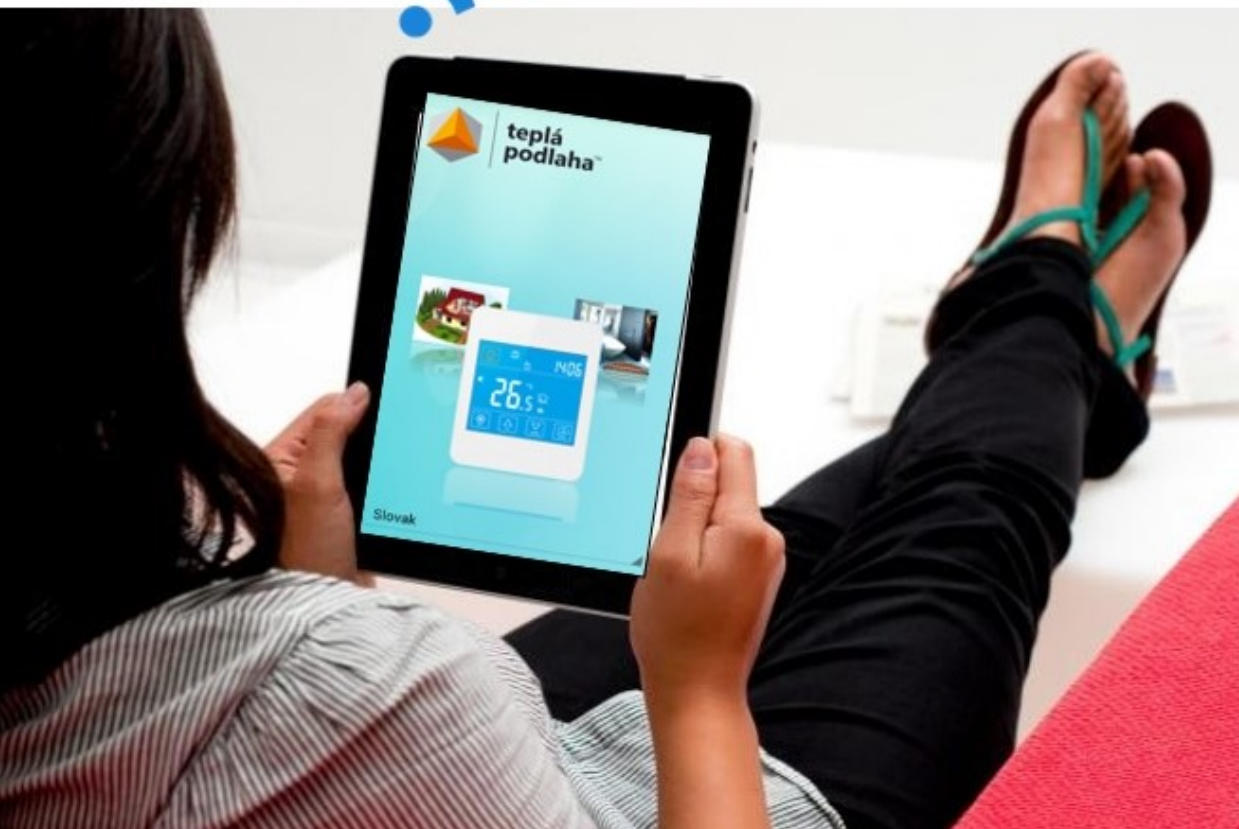

Mohou být **centrálně řízené PC:** protokolem Modbus RS-485

Wi-Fi centrální řízení pomocí tabletu

Centrální řízení tabletem, nebo dotykem...

teplá podlaha™

Řízený dotykem, nebo tabletem...

teplá
podlaha™

Tajemná krása a elegance ve Vašem interiéru: