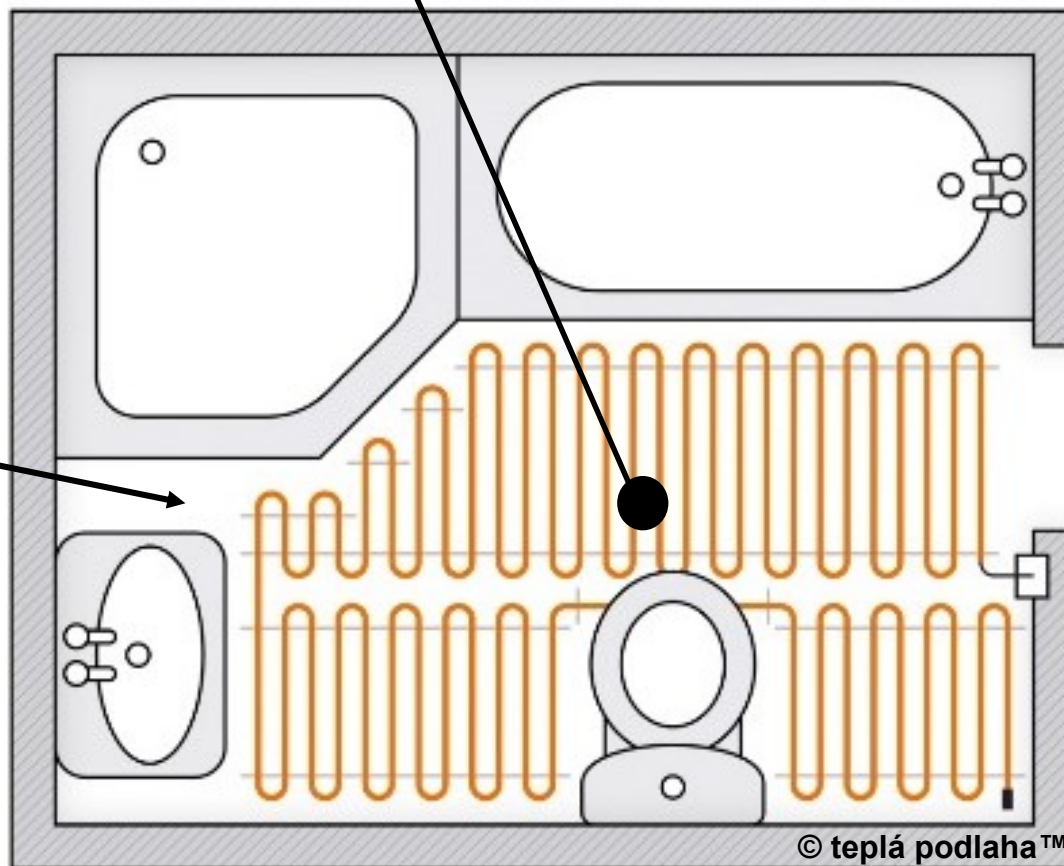

Návrh rohože Net™ T160 do koupelny

teplá
podlaha™

Plocha (m²)	Topný výkon (W) 160 W/m²
1	160
1,50	240
2	320
2,5	400
3	480
3,5	560
4	640
4,5	720
5	800
6	960
7	1 120
8	1 280
9	1 440
10	1 600
12	1 920

Čistá plocha 4,2 m²