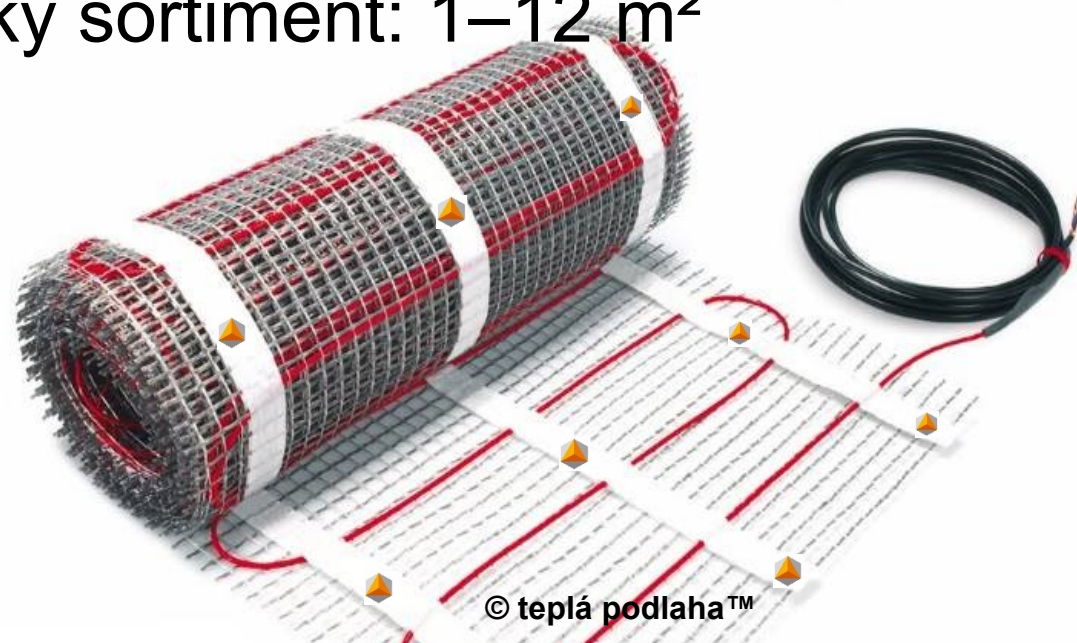

...

Nízká spotřeba...

...

Doplňkové vytápění

Teflonové dvoužilové rohože

teplá
podlaha™

Technické parametry **Net™ T160**

Použití: renovace koupelen

Extrémně tenké – průměr 2,8 mm

Výkon: 160 W/m²

Široký sortiment: 1–12 m²

© teplá podlaha™

Návrh rohože Net™ T160 do koupelny

teplá
podlaha™

Plocha (m ²)	Topný výkon (W) 160 W/m ²
1	160
1,50	240
2	320
2,5	400
3	480
3,5	560
4	640
4,5	720
5	800
6	960
7	1 120
8	1 280
9	1 440
10	1 600
12	1 920