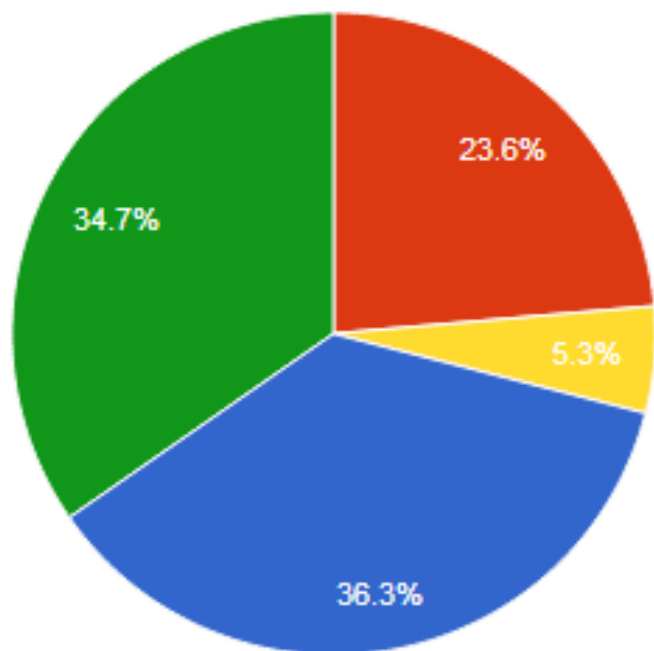

Energetická spotřeba domu / topení

teplá
podlaha™

**Energeticky
úsporný 40 kWh/m²**