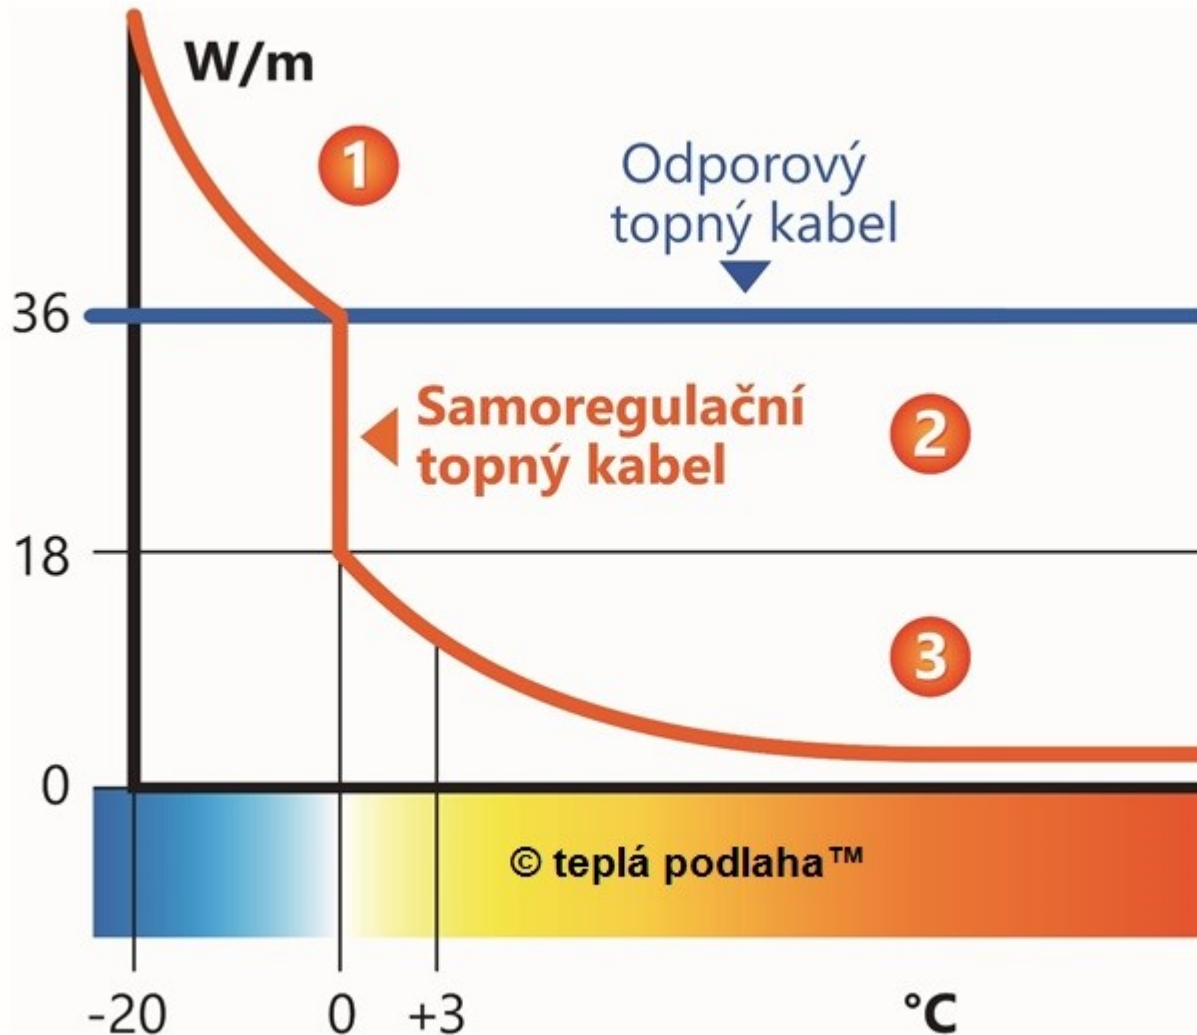

© teplá podlaha™

teplá
podlaha™

© teplá podlaha™

Montážní fajnesy

Konstrukce inteligentního - samoregulačního topného kabelu

teplá
podlaha™

Unikátní inteligentní kabel přináší úsporu více než 35 %

1. Vysoký výkon minus °C
2. Reaguje na teplotu a sniž
3. Nejnižší výkon