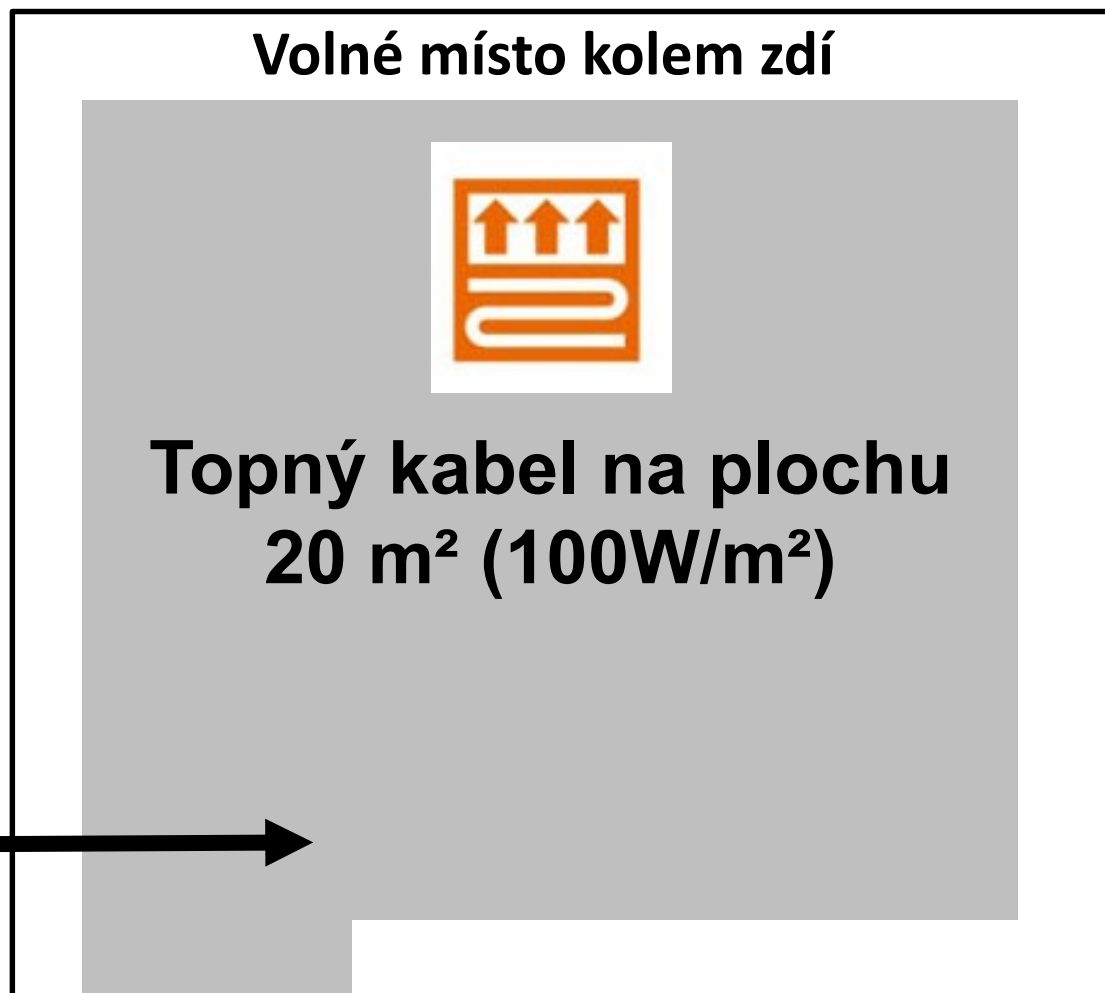

Intelligentní (samoregulační) kabel pro podlahové vytápění

teplá
podlaha™

**Samoregulační topný kabel
... inteligentní řešení**

**Zaizolovaná AL deska
... suchá montáž**

Upraví tepelný výkon, nehrozí nebezpečí přehřátí.