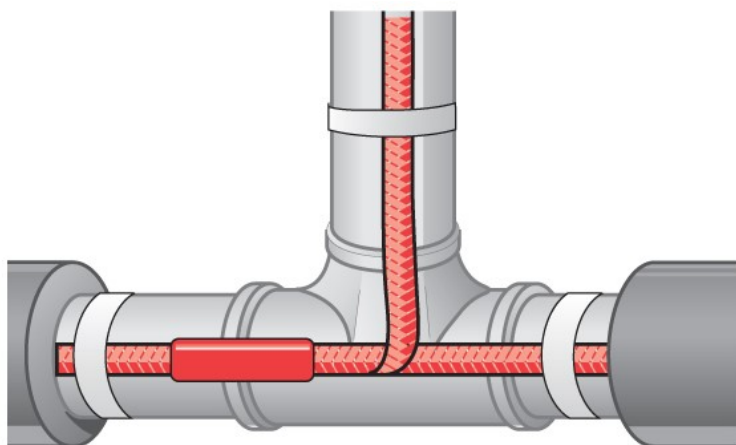

Inteligentní podlahové vytápění

Doplňkové vytápění – teplá dlažba – rohože

Hlavní vytápění

Ochranné systémy pomocí topných kabelů

Ochrana vjezdů do garáží a chodníků před ledovkou...

Ochrana okapových žlabů před sněhem a rampouchy...

Ochrana potrubí před zamrznutím a průmyslové ohřevy...

Udržování teploty teplé vody v potrubí, stupačkách...

Ochrana potrubí před zamrznutím v domech a průmyslu...Ex...

teplá
podlaha™

Voda pteče, i když bude mrznout
v domech, kancelářích, fabrikách...

Chráníme potrubí před poškození
a tím úspory na opravy...

Návrh kabelu a montáž na potrubí

teplá
podlaha™

Tabulka tepelných ztrát potrubí v závislosti na

Příklad výpočtu Δt (°C): Minimální teplota v oblasti je -15 °C